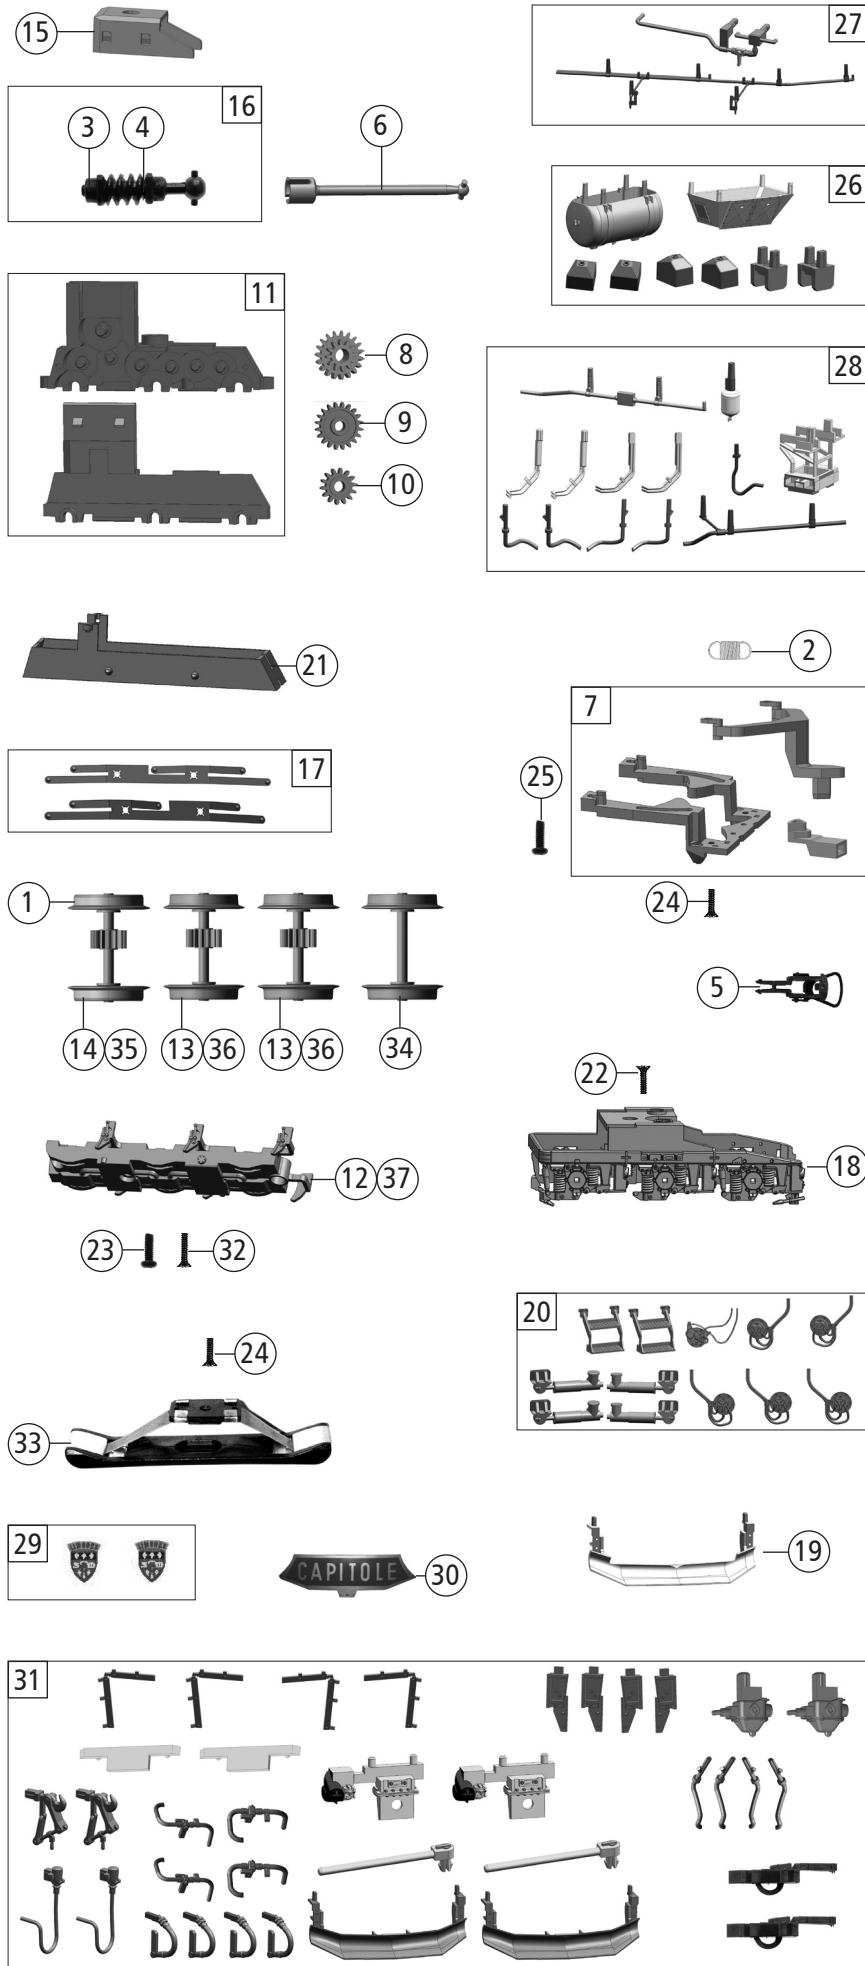

Pos. Nr. Pos. no.	Beschreibung Description	Art.-Nr. Art. no.	Preisgruppe Price bracket
73398	SNCF CC 6500	=	
73399		=	🔊
79399		~	🔊
1	Haftrings.10Stk.10,3-12,8mm Set w. traction tires 10pieces	40066	--
2	Zugfeder Spring	86208	3
3	Lager f.Schneckenachse Bearing for worm axle	89749	6
4	Beilagscheibe Washer	86108	3
5	Standardkupplung kpl. Standard coupling	89246	6
6	Kardanwelle Cardan shaft	132732	4
7	TS - Deichsel Parts set drawbar	142850	10
8	Schnecken Zahnrad Z=19/12 Worm gear t=19/12	132727	5
9	Zahnrad Z=20 Gear t=20	132728	4
10	Zahnrad Z=14 Gear t=14	132729	4
11	Getriebesatz 2tlg. Part set gear 2-parts	142861	11
12	Getriebeboden Gear bottom	142862	6
13	Radsatz m. Zahnrad o. Haftring Wheelset w. gear without traction tyre	142860	11
14	Radsatz m.2Haftring. m.Zahnrad Wheelset w. gear/traction tyre	142864	12
15	Schneckendeckel Worm cover	132702	5
16	Schneckensatz Worm set	132738	13
17	Radkontakt LI/RE Wheel contact le. a. ri.	131382	7
18	Blende „DN“ Bogie	142858	9
19	Schneepflug Betrieb Snowplow	142721	7
20	TS - Blendensteckteile Part set bogie	142859	6
21	Kontaktrahmen Contact frame	142863	4
22	SK-Schraube M1,6x3 SK-Screw M1,6x3	125023	3
23	GF-Schraube M1,6x5 GF-Screw M1,6x5	115269	3
24	SK-Schraube M1,6x4 SK-Screw M1,6x4	115161	3
25	GF-Schraube M1,6x4 GF-Screw M1,6x4	114850	3
26	TS - Behälter, WZK Part set	142855	13
27	Leitung 3 + 4 Line 3 u. 4	142856	5
28	TS - Sandfallrohre, Part set Sand downpipes	142857	8
29	TS - Wappen bedruckt Part set coat of arms printed	142877	16
30	Namensschild lackiert Nameplate painted	131386	11
31	Zurüstbeutel Bag with accessories	142876	14
32	GF-Schraube M1,6x6 GF-Screw M1,6x6	114836	3
AC-Wechselstrom			
33	Schleifer Slider	86030	14
34	Radsatz o. Zahnrad o. Haftring Wheelset without gear without traction tyre	142881	10
35	Radsatz m.2Haftring. m.Zahnrad Wheelset w. gear/traction tyre	142882	12
36	Radsatz m. Zahnrad o. Haftring Wheelset w. gear without traction tyre	142884	11
37	Getriebeboden Gear bottom	142883	8